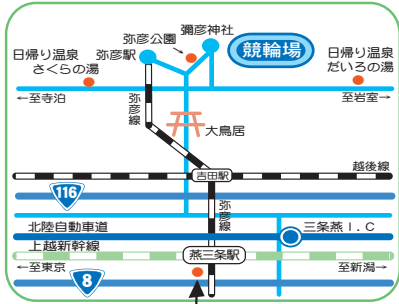

復調すれば、大森が伸びる 伏兵がそろった宮城、青森勢

弥彦競輪場的一般入場料は無料

サンケイスポーツ・タリフジ賞 F I 出走予定の主なS級選手

新編スポーツ本紙が お近くのローソン & ファミリーマート & セブンイレブンのコピー機で購入できます

福島の司令塔は佐藤慎太郎 一気に踏むのは渡邊、小松崎

大森一(北海道)は、昨年7月にS級へ昇格した

弥彦競輪オリジナルグッズ販売中!

RACE POINT 北日本地区

新編スポーツ本紙が お近くのローソン & ファミリーマート & セブンイレブンのコピー機で購入できます

開設70周年記念ふるさとカップ 出場予定選手

大森一(北海道)は、昨年7月にS級へ昇格した

弥彦競輪オリジナルグッズ販売中!

RACE POINT 北日本地区

新編スポーツ本紙が お近くのローソン & ファミリーマート & セブンイレブンのコピー機で購入できます

Vertical text on the far right edge of the page.

information

※新型コロナウイルス感染症拡大防止のため、弥彦競輪場内でのイベントは行わない予定です。

交通アクセス

◆弥彦競輪場◆

- 新潟県西蒲原郡弥彦村弥彦2621
- ◆自動車 北陸道・三条燕ICから約30分
(競輪場には2000台収容の無料駐車場あり)
- ◆JR 上越新幹線・燕三条駅から弥彦線に乗り換え、弥彦駅下車、徒歩15分
- ◆弥彦競輪場行き無料バス (赤字は臨時便)
- JR弥彦駅 発 10:35
- JR吉田駅 発 10:50(東三条、燕三条始発の2便。東口・駅裏発) ※弥彦競輪場行きバス停はJR燕三条駅三側出口です。
- 11:55、12:40(西口・駅前発)
- JR東三条駅 発 10:15(燕三条駅、吉田駅経由)
- JR燕三条駅(三条口) 発 9:05、10:00、10:30(東三条駅始発、燕三条駅始発の2便) 11:40、12:40
- ◆東京方面からのアクセス例 (JR上越新幹線・燕三条駅下車→無料バス利用)

- ◆帰りのバス (乗り場は第3駐車場)
- 吉田駅行き 16:30、17:20(最終日のみ)
- 燕三条駅行き 14:20、16:30
- 各所経由、東三条駅行き 16:30
- ※16:30発は、最終レースの終了時間により遅くなる場合があります。

弥彦競輪場特別観覧席

入場券は当日開門(午前8時30分)より発売

- ◆新口イヤルルーム(4コーナー) ◆20席、2000円。フリードリンク、専門紙、お菓子、おしほり付き
- ◆S特観席(ゴール前) ◆56席、1000円。フリードリンク、おしほり付き
- ◆A特観席(1コーナー) ◆185席、500円。フリードリンク、おしほり付き