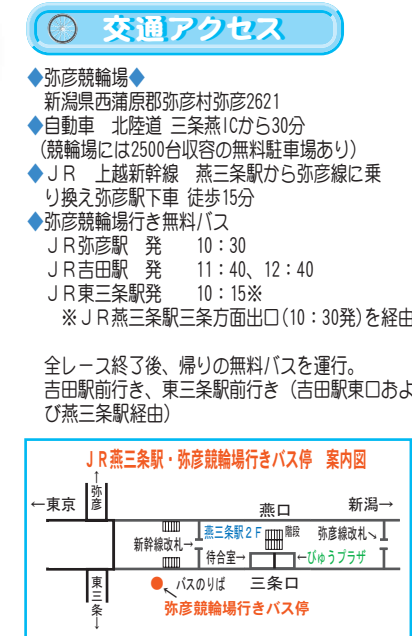

- **弥彦競輪場ファンサービス**
  - ◆地元選手ビクトリー抽選 本場開催日、毎日先着300名様に抽選券を配布。競輪選手会新潟支部(新潟、長野、山梨)の選手が1着になるたびに、インタビューと抽選を行います。(引換 弥彦競輪場・案内窓口) 賞品 オリジナルTシャツ。1回につき5名様。(賞品への引換は当日限り)
  - ◆優勝者インタビュー (S級、A1・A2、A級チャレンジ) & プレゼント 優勝者に対して、バンク内でインタビューを行います。インタビュー終了後に抽選を行い、当選者には弥彦競輪オリジナルグッズをプレゼントします。
  - ◆Wチャンス! ラッキーカード 毎月第1、第3日曜日、先着500名様にラッキーカードを配布(本場開催日、場外発売日ともに)。
    チャンス1 ラッキーカード配布当日の第7レース2車単の配当金下2ケタと、ラッキーカードに書かれたナンバーが一致すると、場内食事券(500円分)をプレゼント(確率は10分の1。賞品への引換は当日限り)。
    チャンス2 ラッキーカード配布日の翌開催日に、弥彦競輪場・案内窓口へ当選番号を掲示。ラッキーカードのWチャンスナンバーと一致された方、3名様に車券購入券(3000円分)をプレゼント(引換は1週間以内)。
  - ◆お子様お菓子プレゼント 各日先着100名のお子様
- **弥彦競輪場 特別観覧席**
  - ◆S特別観覧席(ゴール前) 56席、1000円。フリードリンク、おしほり付き
  - ◆A特別観覧席(1コーナー) 185席、500円。フリードリンク、おしほり付き 場外発売日は無料です(ドリンクは有料)。
  - ◆ロイヤルルーム クレセント 20席 入場料 2000円(フリードリンク、専用紙、お菓子、おしほり付き)

「スピ★スタ中継」へのメッセージを募集しています。感想、質問、新企画など、何でもお送りください。Eメール lv@yahikokeirin.com FAX番号 0256694-2397

◆S、A特別観覧席(ゴール前)「当たりの」の印があったら場内食事券500円分をプレゼント(確率は10分の1)